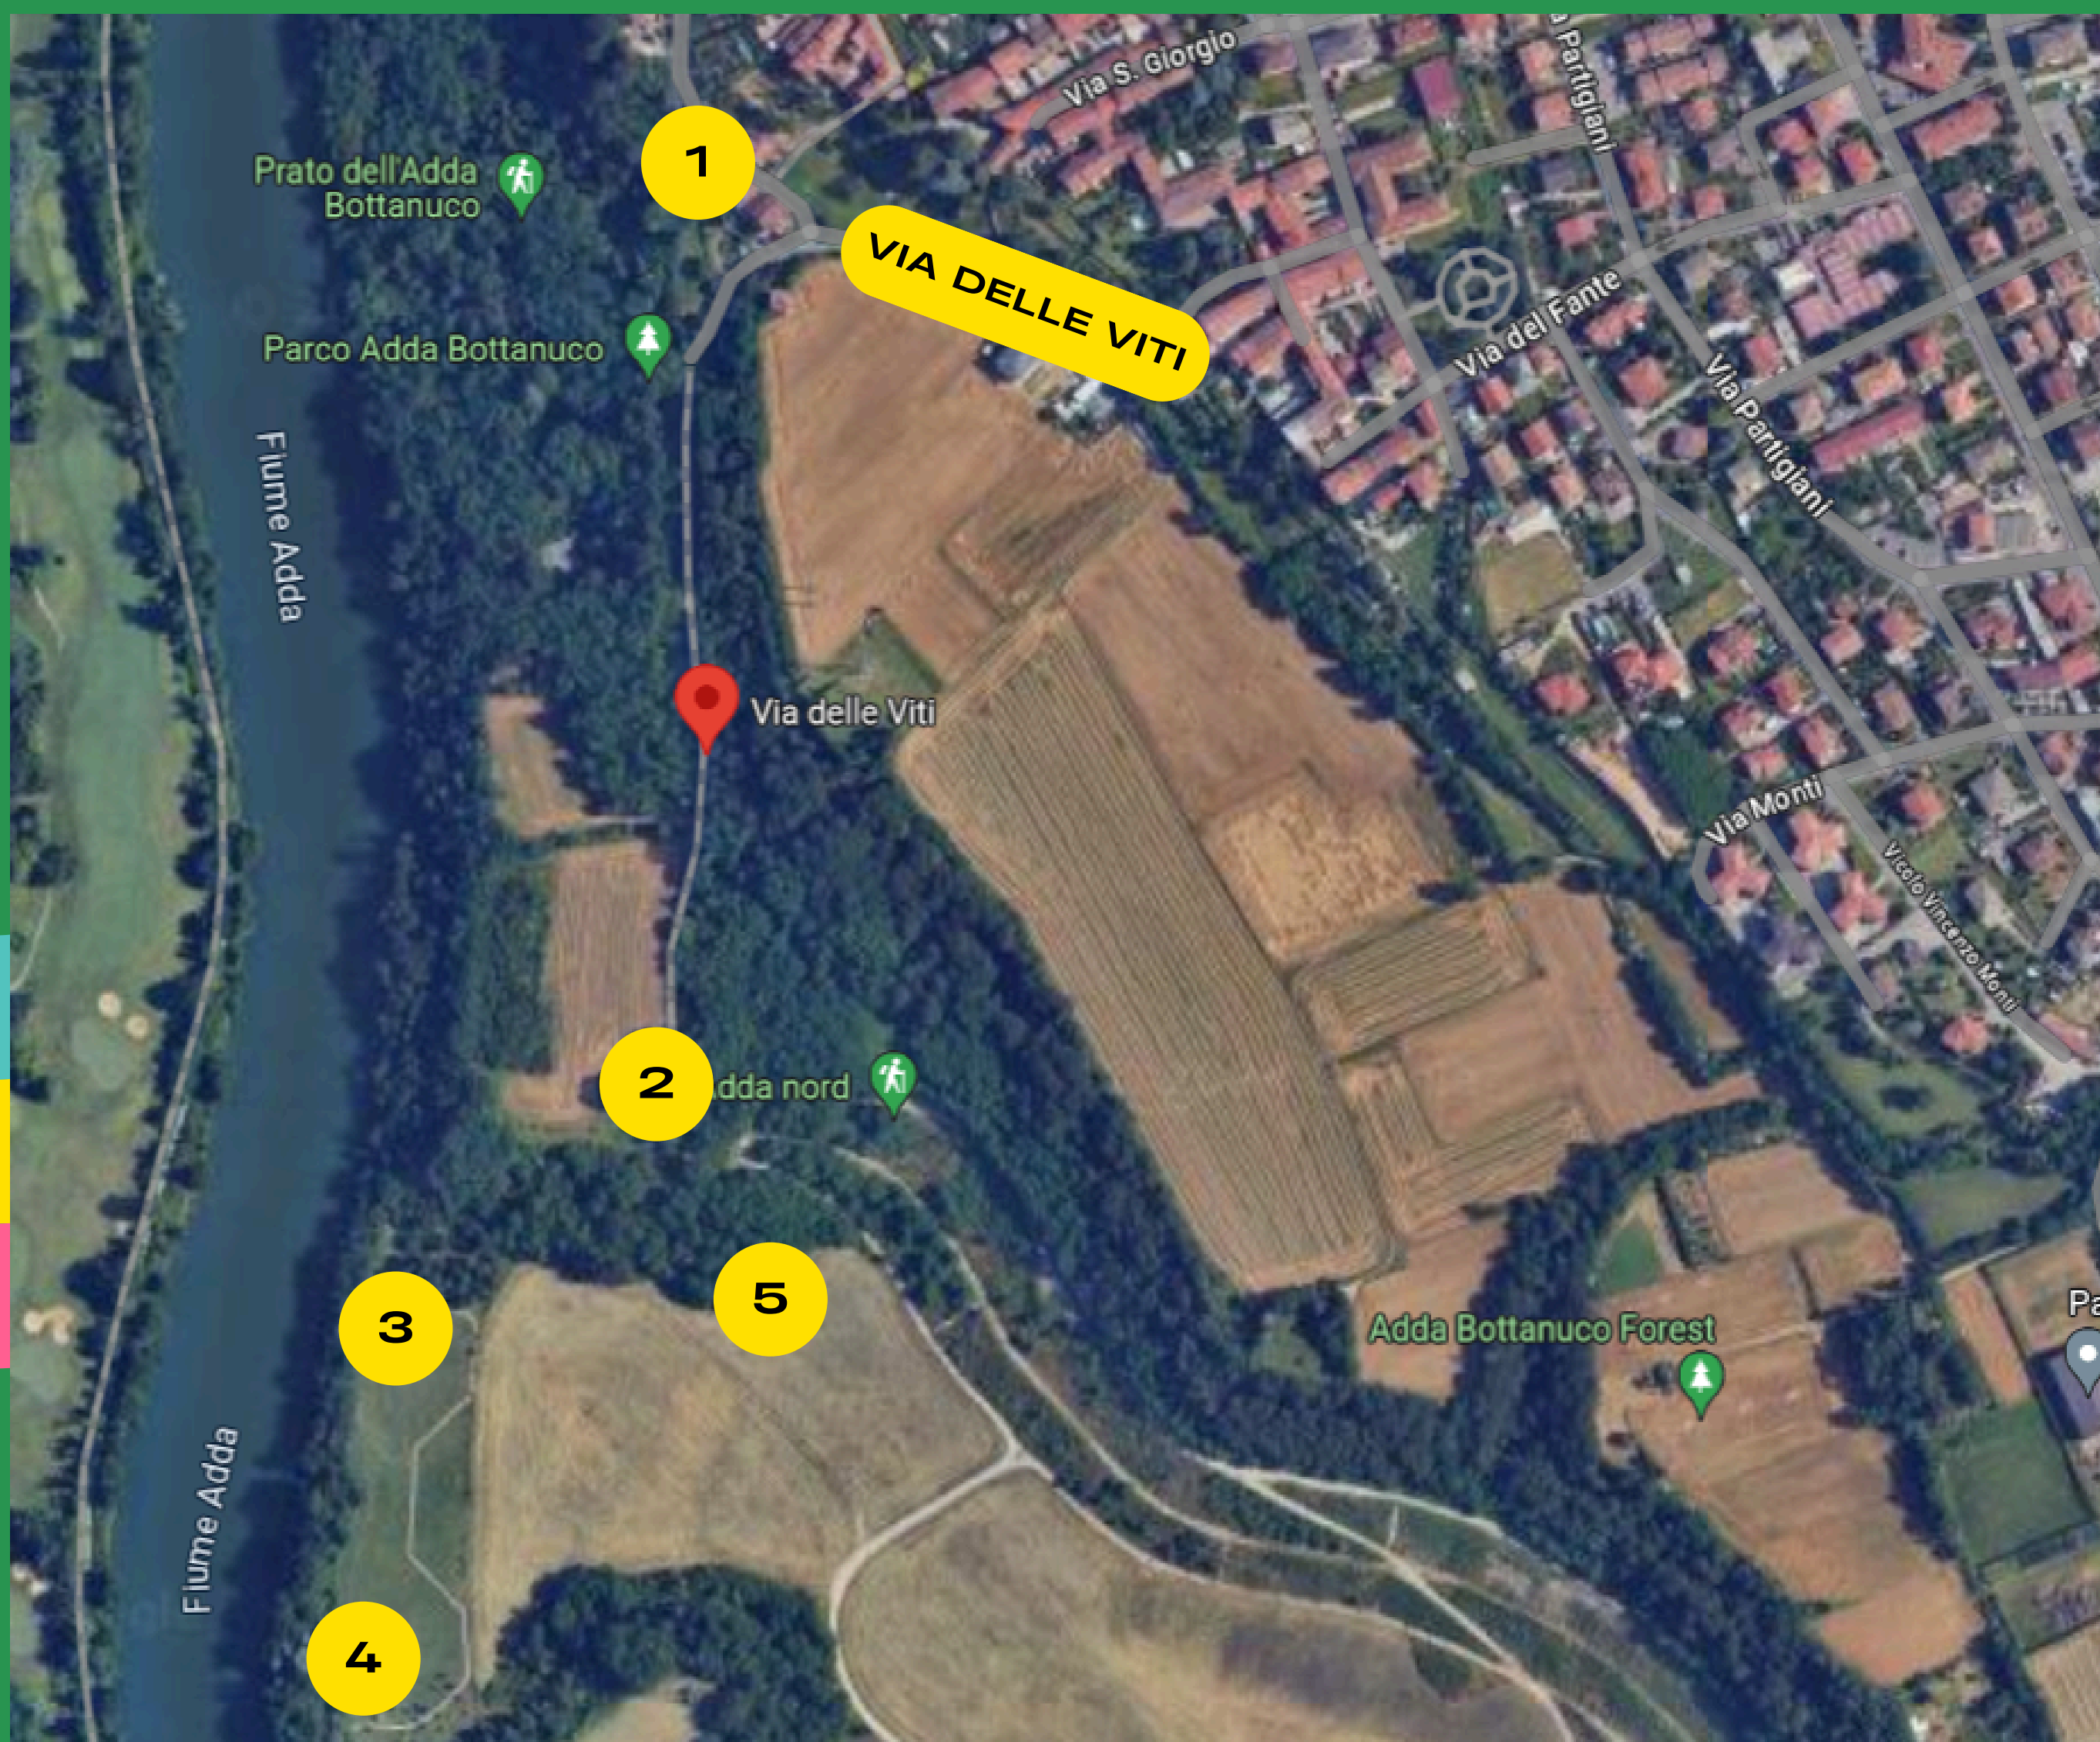

# VERDE EVENTO

**SENTIERI MUSICALI**

*Una passeggiata sulle sponde dell'Adda per scoprire l'area riqualificata dell'ex Cava*

## SWEET & SOUR

Soul

Per i più piccoli... Laboratorio  
**CREA IL TUO  
AQUILONE**

**15 SETTEMBRE 2024**

**ORE 16.00**

Inizio percorso in Via delle Viti  
Sentiero di facile percorrenza accessibile a tutti

# MAPPA EVENTO